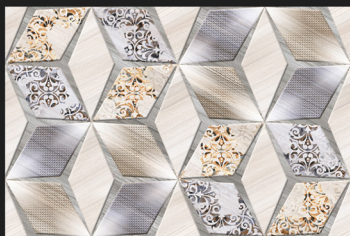

# 3D Tiles

Digital  
**Wall Tiles**

Size:  
**30x45cm**

Finish:  
**Matt**

6074 - L

6074 - HL1

6074 - HL2

6074 - F