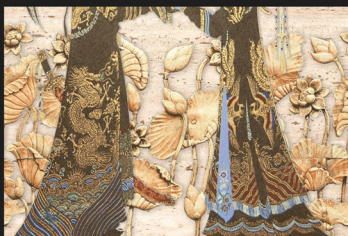

# 3D Tiles

Digital  
**Wall Tiles**

Size:  
**30x45cm**

Finish:  
**Matt**

4005 - L

4005 - HL6 A

4005 - HL6 B

4005 - F